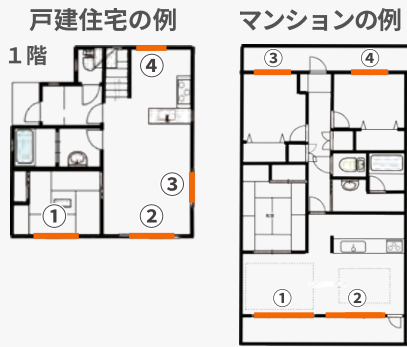

■ 補助金獲得例 内窓(インプラス)設置の場合

Low-E 複層ガラス(ガスなし)
S グレード(アルミレール仕様)

窓の大きさ	メーカー希望小売価格(税抜) ※
① 大	168,000円
② 大	168,000円
③ 中	101,000円
④ 中	101,000円

合計 **538,000円**

大 …高さ190cm×幅170cm
中 …高さ120cm×幅165cm

戸建住宅の獲得例

補助金

大	52,000円
大	52,000円
中	34,000円
中	34,000円