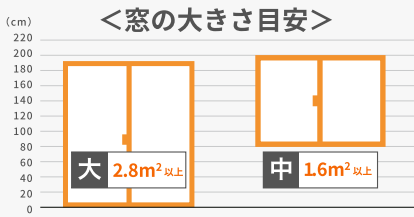

■ 補助金獲得例 内窓(インプラス)設置の場合

Low-E 複層ガラス(ガスなし)
S グレード(アルミレール仕様)

窓の大きさ	メーカー希望小売価格(税抜) ※
① 大	168,000円
② 大	168,000円
③ 中	101,000円
④ 中	101,000円

合計 **538,000円**

大 …高さ190cm×幅170cm
中 …高さ120cm×幅165cm

戸建住宅の獲得例

補助金

大	52,000円
大	52,000円
中	34,000円
中	34,000円

補助金合計
172,000円

マンションの獲得例

補助金

大	57,000円
大	57,000円
中	37,000円
中	37,000円

補助金合計
188,000円

※ 消費税は、補助金の対象外となります。
※ 補助金は条件により金額が異なりますので、ご相談ください。

補助金情報

【補助対象】 世帯を問わず対象工事を実施するリフォーム
【対象工事】 窓(ガラス・サッシ)・ドアの断熱改修工事
(熱貫流率<Uw値>1.9以下等、建材トップランナー制度 2030 目標水準値を超えるもの、一定の基準を満たすもの)
【対象期間】 令和7年11月28日以降に対象工事に着手※1し、令和8年12月31日までに工事完了するもの
※1: 工事請負契約後に行われる工事であること
【交付申請開始】 令和8年4月以降予定
(国の予算上限に達し次第、早期に終了する場合があります 1 申請あたりの合計補助額が5万円未満の場合は申請できません)

LIXILの内窓(インプラス)なら
和室、洗面室、浴室用など
さまざまな商品をご用意。
夏も冬も一年中快適に。

工事は1窓あたり約60分〜。*
戸建てにもマンションにもおすすめ。

*現場の状況により施工時間が異なります。

今ある窓の内側に窓を取付けるだけ
なので、壁や柱を傷つけません。

1day
リフォーム

インプラスアルミレール枠なら、
大きな窓も複層ガラスも開閉ラクラク!

軽くて
開閉スムーズ

丈夫で長持ち