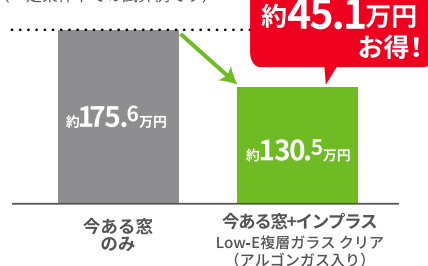

※現場の状況により施工時間が異なります

— 3年連続 —
No.1
※先進的窓リノベ'23~'25
窓ドアリフォーム申請件数 LIXIL調べ
LIXILの窓リフォーム

テレビCM放映中 /

今ある窓にプラスするだけ! おすすめの窓の断熱リフォーム「インプラス」

防音・断熱内窓 インプラス

断熱効果で室内の涼しい空気をキープ

断熱効果で光熱費節約

防音対策

断熱効果で年間光熱費の節約に

■暖冷房費(東京)9窓改修時
20年使用する場合
(一定条件下での試算例です)

「空気の層」が断熱材になり住まい快適に

■サーモグラフィ画像 ※画像はイメージです

エアコンで冷やされた室内の空気をしっかりキープ。夏の強い日差しや紫外線対策にも効果的なガラスもご用意しています。

ペットとの暮らしにも最適
防音効果&断熱効果

特許
第5629200号

ゲスト
バリア

■ 補助金獲得例 内窓(インプラス)設置の場合

Low-E 複層ガラス(ガスなし)
S グレード(アルミレール仕様)

窓の大きさ	メーカー希望小売価格(税抜) ※
① 大	168,000円
② 大	168,000円
③ 中	101,000円
④ 中	101,000円

合計 **538,000円**

大 …高さ190cm×幅170cm
中 …高さ120cm×幅165cm

戸建住宅の獲得例

補助金

大	52,000円
大	52,000円
中	34,000円
中	34,000円