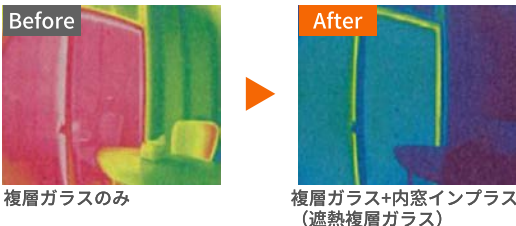

※現場の状況により施工時間が異なります

— 3年連続 —
No.1
※先進的窓リノベ'23~'25
窓ドアリフォーム申請件数 LIXIL調べ
LIXILの窓リフォーム

テレビCM放映中 /

今ある窓にプラスするだけ! おすすめの窓の断熱リフォーム「インプラス」

防音・断熱内窓 インプラス

断熱効果で室内の涼しい空気をキープ

断熱効果で光熱費節約

防音対策

断熱効果で年間光熱費の節約に

■暖冷房費(東京)9窓改修時
20年使用する場合
(一定条件下での試算例です)

「空気の層」が断熱材になり住まい快適に

■サーモグラフィ画像 ※画像はイメージです

エアコンで冷やされた室内の空気をしっかりキープ。夏の強い日差しや紫外線対策にも効果的なガラスもご用意しています。

ペットとの暮らしにも最適
防音効果&断熱効果

特許
第5629200号

ゲスト
バリア